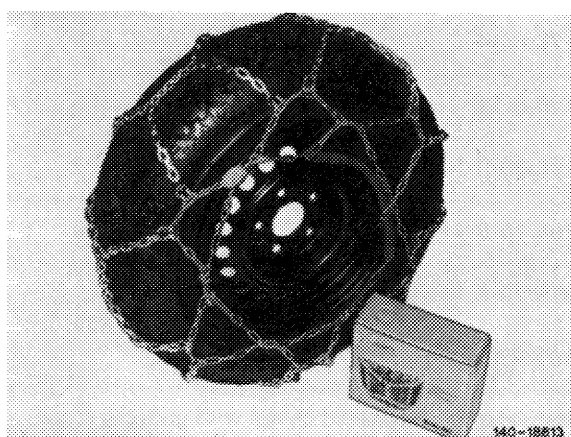

140-18813

Milz ring chain

Tire size	Without gripping studs Y-grip pattern code no.¹⁾	With gripping studs Y-super grip pattern code no.¹⁾
175/70 R 14	60 or 20 060	—
175 R 14	70 or 20 070	23 070
185 R 14 195/70 R 14	80 or 20 080	23 080
205/70 R 14	90 or 20 090	23 090
215/70 R 14	100 or 20 100	23 100
165 R 15	90 or 20 090	23 090
205/65 R 15	90 or 20 090	23 090